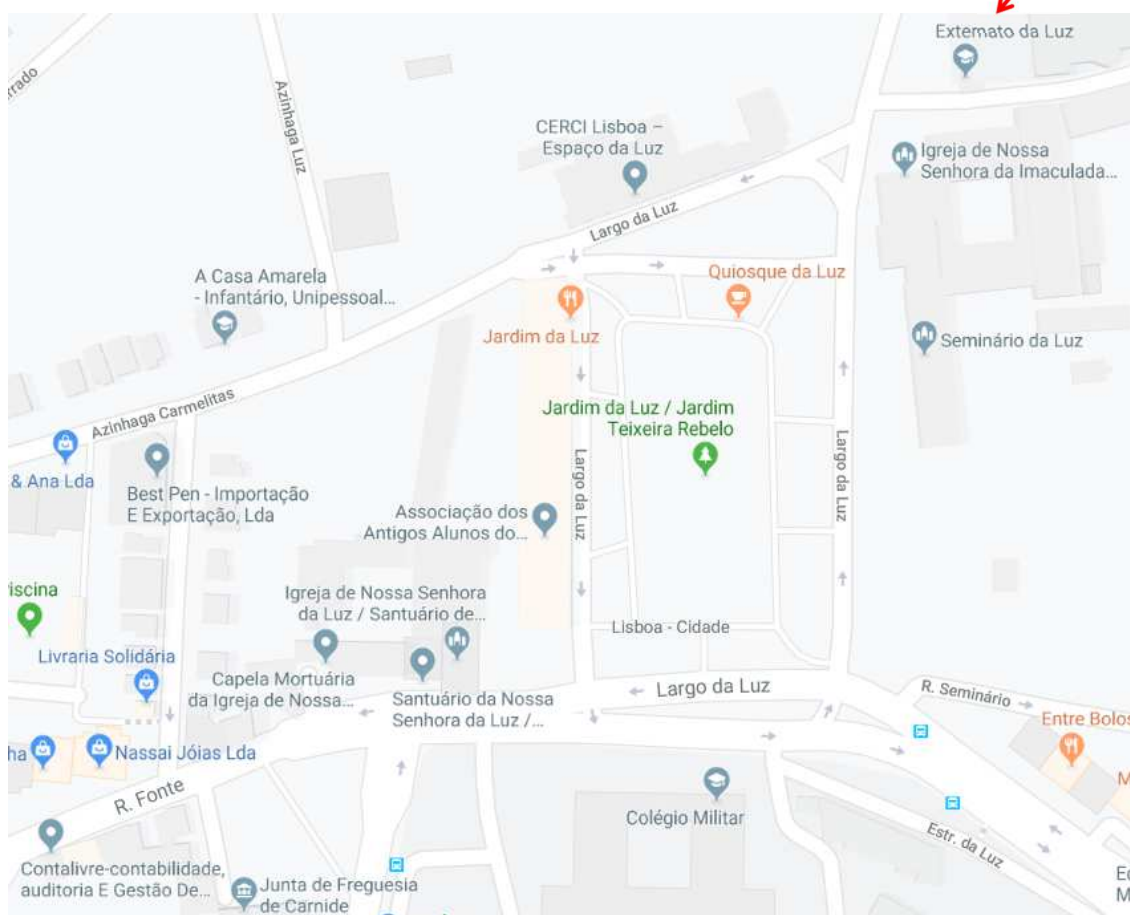

Centro Cultural Franciscano (CCF)

Largo da Luz, 67 - Lisboa
(ao lado do Externato da Luz)

Carris: 703, 726, 764 e 767. Os autocarros têm paragem na Estrada da Luz, junto ao Largo da Luz.

Metro (linha azul): Carnide e Colégio Militar (ambas \pm 1 km do CCF)

Estacionamento: livre (no exterior)

Coordenadas GPS:

38°45'43.9"N 9°10'58.5"W
(38.762190, -9.182907)